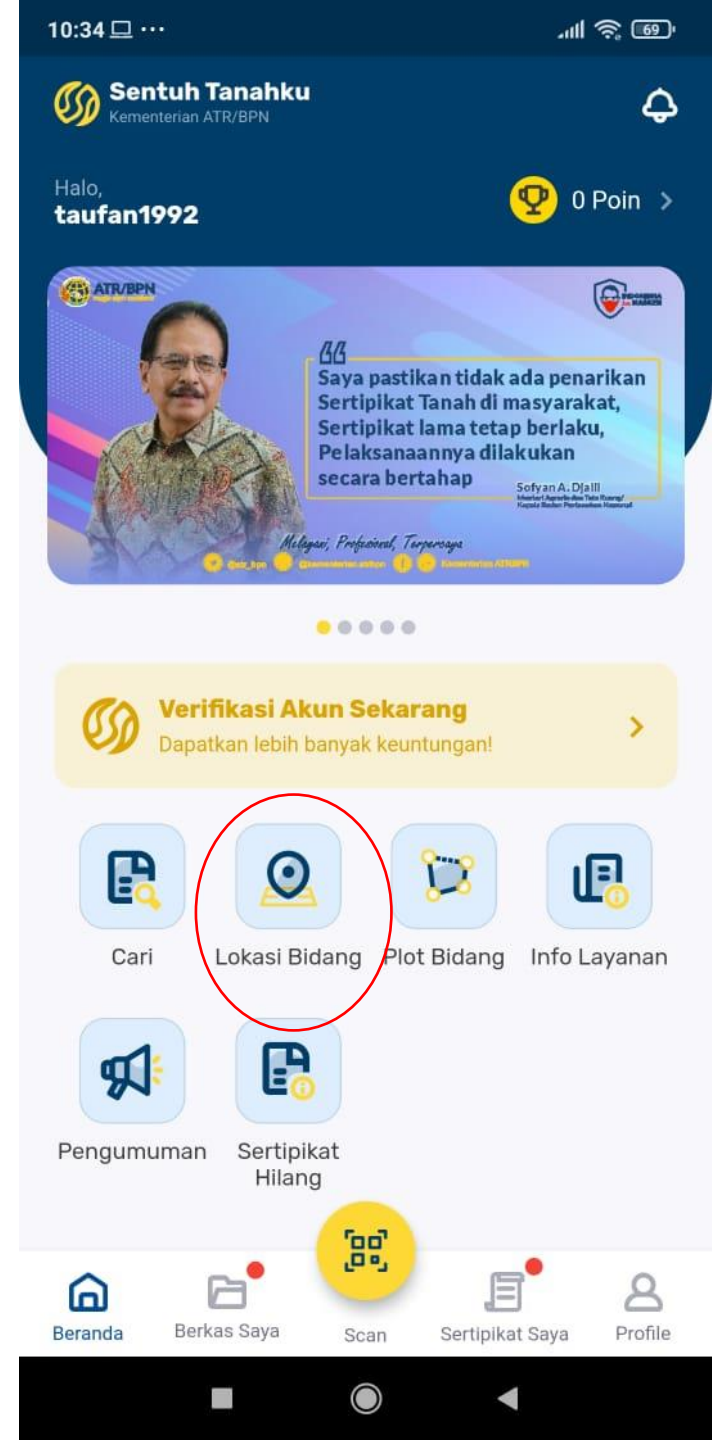

CARA PENGECEKAN PERSIL BPN

MENGGUNAKAN APLIKASI SENTUH
TANAHKU

**INSTAL APLIKASI SENTUHTANAHKU
PADA PLAYSTORE ATAU APSTORE.
LAKUKAN REGISTRASI SERTA LOG IN
APLIKASI**

- **SETELAH LOG IN, MAKA MASUK KE MENU LOKASI BIDANG**

**MAKA AKAN MUNCUL TAMPILAN
SEPERTI BERIKUT. ADA 4 KOLOM
YANG HARUS DIISI**

Lokasi Bidang Tanah

Dapat informasi lokasi bidang tanah Anda

- 1 Kantor
- 2 Desa/Kelurahan
- 3 Jenis Hak
- 4 Nomor Hak Sertipikat