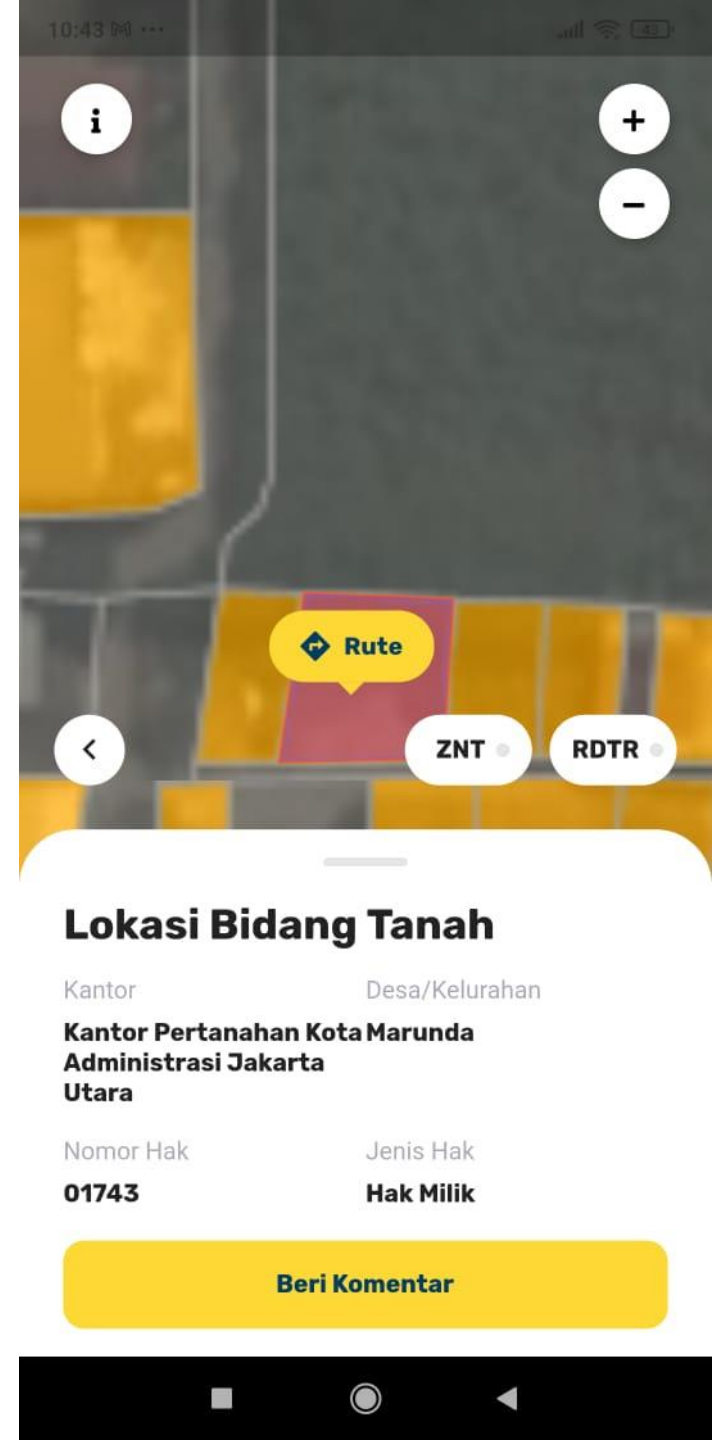

- **MAKA TAMPILAN INFORMASI
  SEPERTI DISAMPING**