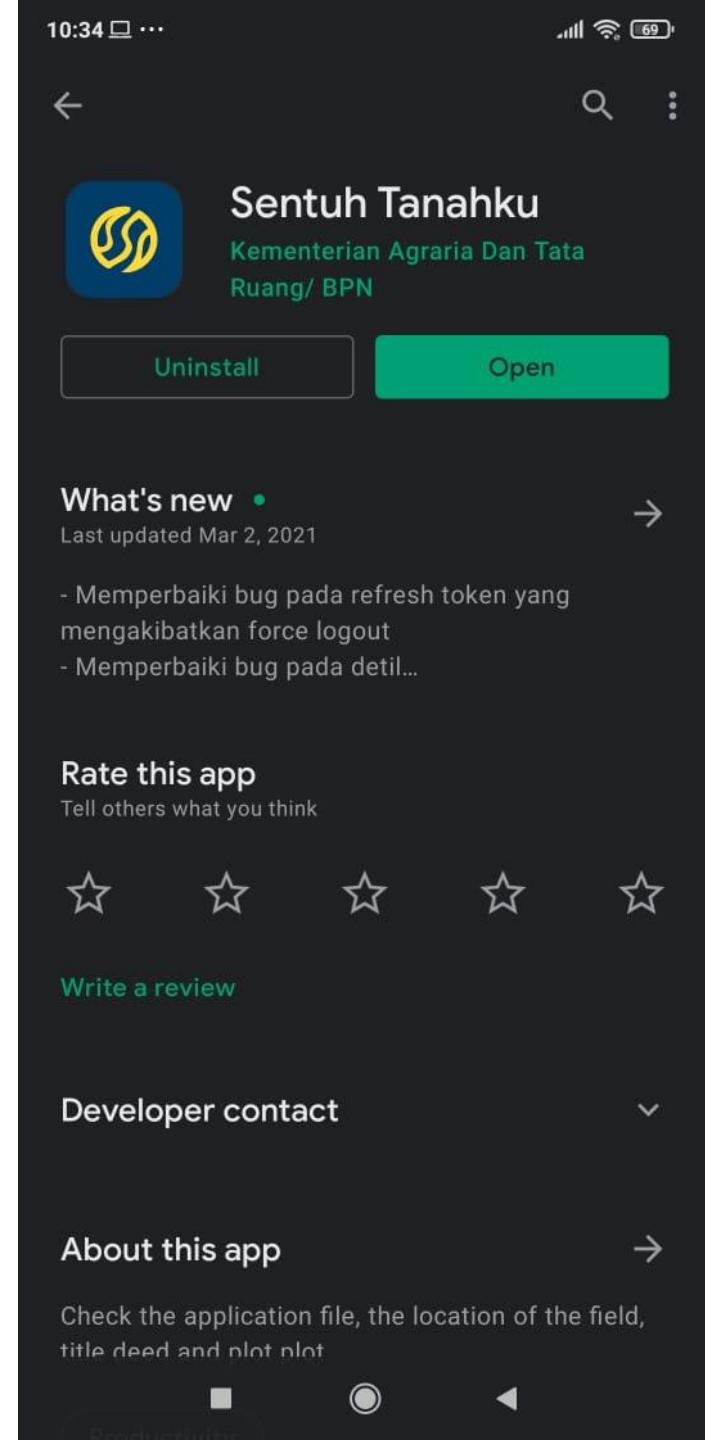

CARA PENGECEKAN PERSIL BPN

MENGGUNAKAN APLIKASI SENTUH
TANAHKU

**INSTAL APLIKASI SENTUHTANAHKU
PADA PLAYSTORE ATAU APSTORE.
LAKUKAN REGISTRASI SERTA LOG IN
APLIKASI**

- **SETELAH LOG IN, MAKA MASUK KE MENU LOKASI BIDANG**

**MAKA AKAN MUNCUL TAMPILAN
SEPERTI BERIKUT. ADA 4 KOLOM
YANG HARUS DIISI**

Lokasi Bidang Tanah

Dapat informasi lokasi bidang tanah Anda

- 1 Kantor
- 2 Desa/Kelurahan
- 3 Jenis Hak
- 4 Nomor Hak Sertipikat